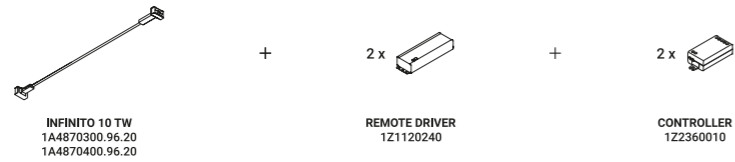

How to order -
INFINITO 10 TW