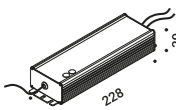

Driver / Alimentatore		Not included	
100-240V	48V/150W/IP67/1-10V	INFINITO 12	1Z1120250