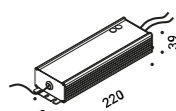

Driver / Alimentatore		Not included	
100-240V	48V/240W/IP67/1-10V	INFINITO 18	1Z1120390