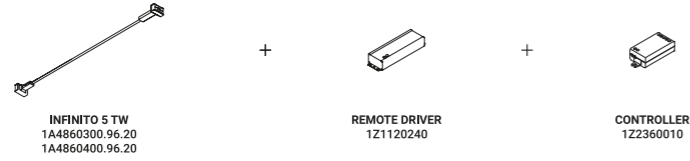

How to order -
INFINITO 5 TW