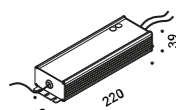

Driver / Alimentatore		Not included	
100-240V	24V/120W/IP67/1-10V	INFINITO 5 TW / INFINITO 10 TW	1Z1120240