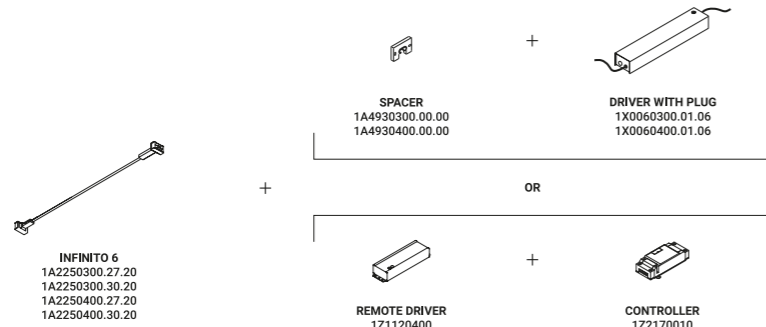

How to order - INFINITO 6