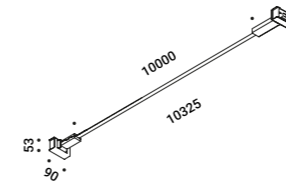

INFINITO 10 TW
Tunable White
192W
24V DC
2700K - 9380lm / 6500K - 10380lm
CRI >90
Driver not included
CE IP20

Matt White - 2700K / 6500K
Matt Black - 2700K / 6500K

1A4870300.96.20
1A4870400.96.20