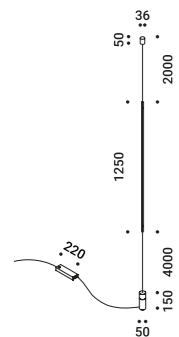

Floor-Suspension / Indirect / Indoor

Material Brass - Methacrylate
Finish **.03** Matt White **.04** Matt Black **.08** Brushed Brass

Note Floor luminaire with ceiling fixing. Adjustable along the vertical axis. Matt white rose. AISI 304 stainless steel suspension cable. Dimmer on the cable. Transparent cable. MASAI 2: version with power cable only and without driver. *Apparecchio da terra con fissaggio a soffitto. Orientabile lungo l'asse verticale. Rosone bianco opaco. Cavo di sospensione in inox AISI 304. Dimmer lungo il cavo. Cavo trasparente. MASAI 2: versione con solo il cavo di alimentazione e senza driver.*