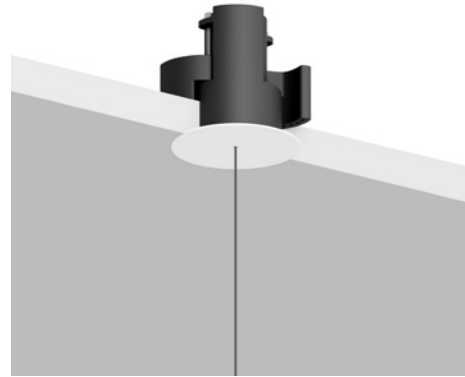

SUSPENSION KITS / KIT DI SOSPENSIONE

Recessed suspension kit / Kit di sospensione da incasso

Suspension kit for 12,5 mm plasterboard
Plasterboard cut-out Ø 44 mm
Minimum space for mounting 70 mm

Kit di sospensione per cartongesso 12,5 mm
Dimensioni taglio cartongesso Ø 44 mm
Spazio minimo per incasso 70 mm

Magnetic fixing
Fissaggio magnetico

Version	Use	Product reference	Finish	Code
Recessed suspension kit 01	For suspension cables	SHANGHAI 1	Matt White	1X0000300.01.00
		SHANGHAI 2 SOTTILE 1 SOTTILE 1 DE SOTTILE 2 SOTTILE 2 DE	Matt Black	1X0000400.01.00
Recessed suspension kit 02	For electrical cables	MAGIA	Matt White	1X0000300.02.00
			Matt Black	1X0000400.02.00
Recessed suspension kit 03	For suspension cables	MASAI 1	Matt White	1X0000300.03.00
		MASAI 2 REFLEX S 1 REFLEX S 2 SPY	Matt Black	1X0000400.03.00
Recessed suspension kit 04	For electrical cables	ASINTOTO	Matt White	1X0000300.04.00
		REFLEX S 2 SHANGHAI 2 SOTTILE 2 SOTTILE 2 DE	Matt Black	1X0000400.04.00
Recessed suspension kit 05	For electrical cables	LOUIS XIV 2	Matt White	1X0000300.05.00
		SOTTOSOPRA 2	Matt Black	1X0000400.05.00
Recessed suspension kit 06	For electrical cables	CATHODE 2	Matt White	1X0000300.06.00
		LED IS MORE 2 MISS 2	Matt Black	1X0000400.06.00