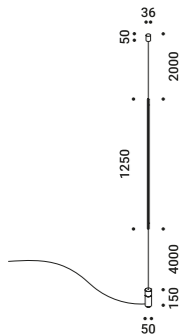

MASAI 2

Remote driver version
13W
24V DC - 50/60Hz
2700K - 600lm / 3000K - 619lm
CRI >90
Driver not included

CE IP20

Matt White - 2700K
Matt White - 3000K
Matt Black - 2700K
Matt Black - 3000K
Brushed Brass - 2700K
Brushed Brass - 3000K

1A2720300.27.20
1A2720300.30.20
1A2720400.27.20
1A2720400.30.20
1A2720800.27.20
1A2720800.30.20

Compulsory accessories / Accessori obbligatori

Drivers / Alimentatori

Driver / Alimentatore				Not included
220-240V(100-127V)	24V/16W(15W)/IP20/DALI	MASAI 2	1Z0241180.24	

Driver / Alimentatore				Not included
220-240V(100-127V)	24V/20W(15W)/IP20/PUSH - 1-10V	MASAI 2	1Z0240870.24	

Driver / Alimentatore				Not included
220-240V	24V/20W/IP20/TRIAC/IGBT	MASAI 2	1Z0240850.24	

Optional accessories / Accessori opzionali

Suspension kits / Kit di sospensione

Sloped ceiling suspension kit / Kit di sospensione per soffitto inclinato			Not included
	Nickel plated - 1 Piece		1A0510000.00.00

Recessed suspension kit for 12,5 mm plasterboard / Kit di sospensione da incasso per cartongesso 12,5 mm			Not included
Matt White	For suspension cables - 1 Piece Plasterboard cut-out Ø 44 mm Minimum space for mounting 70 mm		1X0000300.03.00
Matt Black	For suspension cables - 1 Piece Plasterboard cut-out Ø 44 mm Minimum space for mounting 70 mm		1X0000400.03.00

Ceiling suspension kit / Kit di sospensione da soffitto			Not included
Matt White	For suspension cables - 1 Piece		1X0010300.03.00
Matt Black	For suspension cables - 1 Piece		1X0010400.03.00

Wall adapter plate / Piastra di adattamento da parete			Not included
Matt White	For mounting on brick masonry walls		1X0050300.01.00

304 Stainless steel suspension cable / Cavo di sospensione in acciaio inox AISI 304			Not included
	Lenght 10 m		1A1680000.00.00