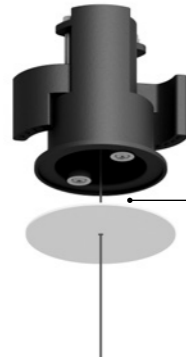

SUSPENSION KITS / KIT DI SOSPENSIONE

Recessed suspension kit / Kit di sospensione da incasso

Suspension kit for 12,5 mm plasterboard
Plasterboard cut-out Ø 44 mm
Minimum space for mounting 70 mm

Kit di sospensione per cartongesso 12,5 mm
Dimensioni taglio cartongesso Ø 44 mm
Spazio minimo per incasso 70 mm

Magnetic fixing
Fissaggio magnetico

Version	Use	Product reference	Finish	Code
Recessed suspension kit 01	For suspension cables	SHANGHAI 1	Matt White	1X0000300.01.00
		SHANGHAI 2 SOTTILE 1 SOTTILE 1 DE SOTTILE 2 SOTTILE 2 DE	Matt Black	1X0000400.01.00
Recessed suspension kit 02	For electrical cables	MAGIA	Matt White	1X0000300.02.00
			Matt Black	1X0000400.02.00
Recessed suspension kit 03	For suspension cables	MASAI 1	Matt White	1X0000300.03.00
		MASAI 2 REFLEX S 1 REFLEX S 2 SPY	Matt Black	1X0000400.03.00
Recessed suspension kit 04	For electrical cables	ASINTOTO	Matt White	1X0000300.04.00
		REFLEX S 2 SHANGHAI 2 SOTTILE 2 SOTTILE 2 DE	Matt Black	1X0000400.04.00
Recessed suspension kit 05	For electrical cables	LOUIS XIV 2	Matt White	1X0000300.05.00
		SOTTOSOPRA 2	Matt Black	1X0000400.05.00
Recessed suspension kit 06	For electrical cables	CATHODE 2	Matt White	1X0000300.06.00
		LED IS MORE 2 MISS 2	Matt Black	1X0000400.06.00