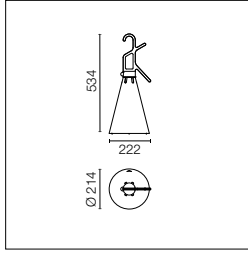

Attacco per lampadina E14, sorgente luminosa esclusa.
Alimentazione elettrica 220-240V
ON/ OFF. Interruttore IP65 sul manico dell'apparecchio. Dotata di cavo adatto per outdoor 6 metri di lunghezza con spina Schuko IP44.

Socket for E14 bulb, light source not included.
220-240 V ON/OFF electric power supply. IP65 switch on the handle of the luminaire. It has a 6 meter long cable for outdoor use and an IP44 Schuko plug.

Led Retrofit: Max. 10W - E14 - 220-240V

2700K

- F038AAAA0ZZ
- F038AACA0ZZ
- F038AABA0ZZ